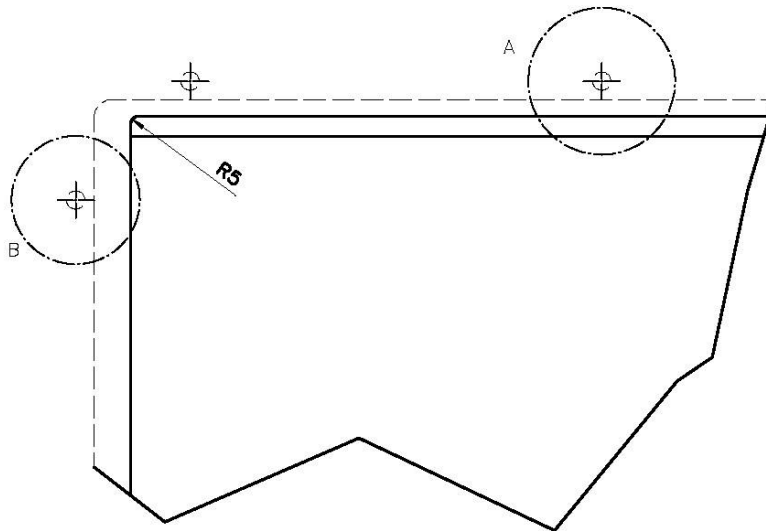

Squared bowls - 0 radius

The square bowls of Foster have perfectly squared vertical edges.

TECHNICAL DATA

1255/85-

QUADRA EVO Livelli accessori / Level accessories SOTTOTOP / UNDERMOUNT

LEVEL 1:

8100 615
8100 614
8100 037
8100 620
8100 621
8100 622
8100 628
8642 000

QUADRA EVO Livelli accessori / Level accessories SOTTOTOP / UNDERMOUNT

LEVEL 2:

8100 615

1255/85-

GRIGLIA POSIZIONATA A FILO VASCA / GRID EDGE POSITIONING

GRIGLIA POSIZIONATA SUL FONDO / GRID BOTTOP POSITIONING

Sottotop/Undermount

B-B:
 Dettaglio installazione e sistema di fissaggio
 Installation detail and fixing system

A-A:
 Dettaglio installazione positive reveal e sistema di fissaggio
 Installation detail with positive reveal and fixing system