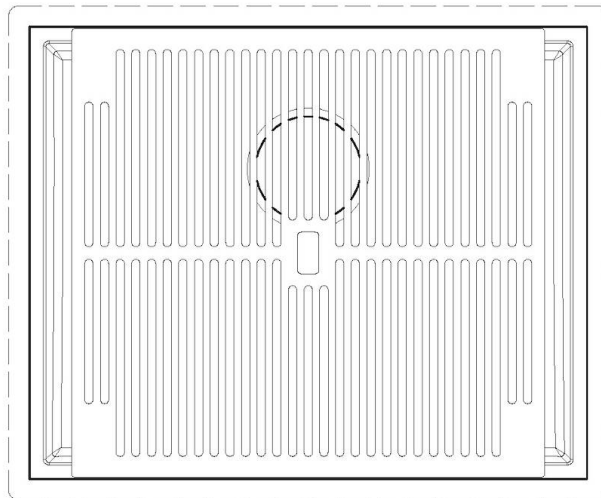

Squared bowls - 0 radius

The square bowls of Foster have perfectly squared vertical edges.

TECHNICAL DATA

1255/85-

QUADRA EVO Livelli accessori / Level accessories SOTTOTOP / UNDERMOUNT

LEVEL 1:

8100 615
8100 614
8100 037
8100 620
8100 621
8100 622
8100 628
8642 000

QUADRA EVO Livelli accessori / Level accessories SOTTOTOP / UNDERMOUNT

LEVEL 2:

8100 615

1255/85-

GRIGLIA POSIZIONATA A FILO VASCA / GRID EDGE POSITIONING

GRIGLIA POSIZIONATA SUL FONDO / GRID BOTTOP POSITIONING

Sottotop/Undermount

B-B:
 Dettaglio installazione e sistema di fissaggio
 Installation detail and fixing system

A-A:
 Dettaglio installazione positive reveal e sistema di fissaggio
 Installation detail with positive reveal and fixing system